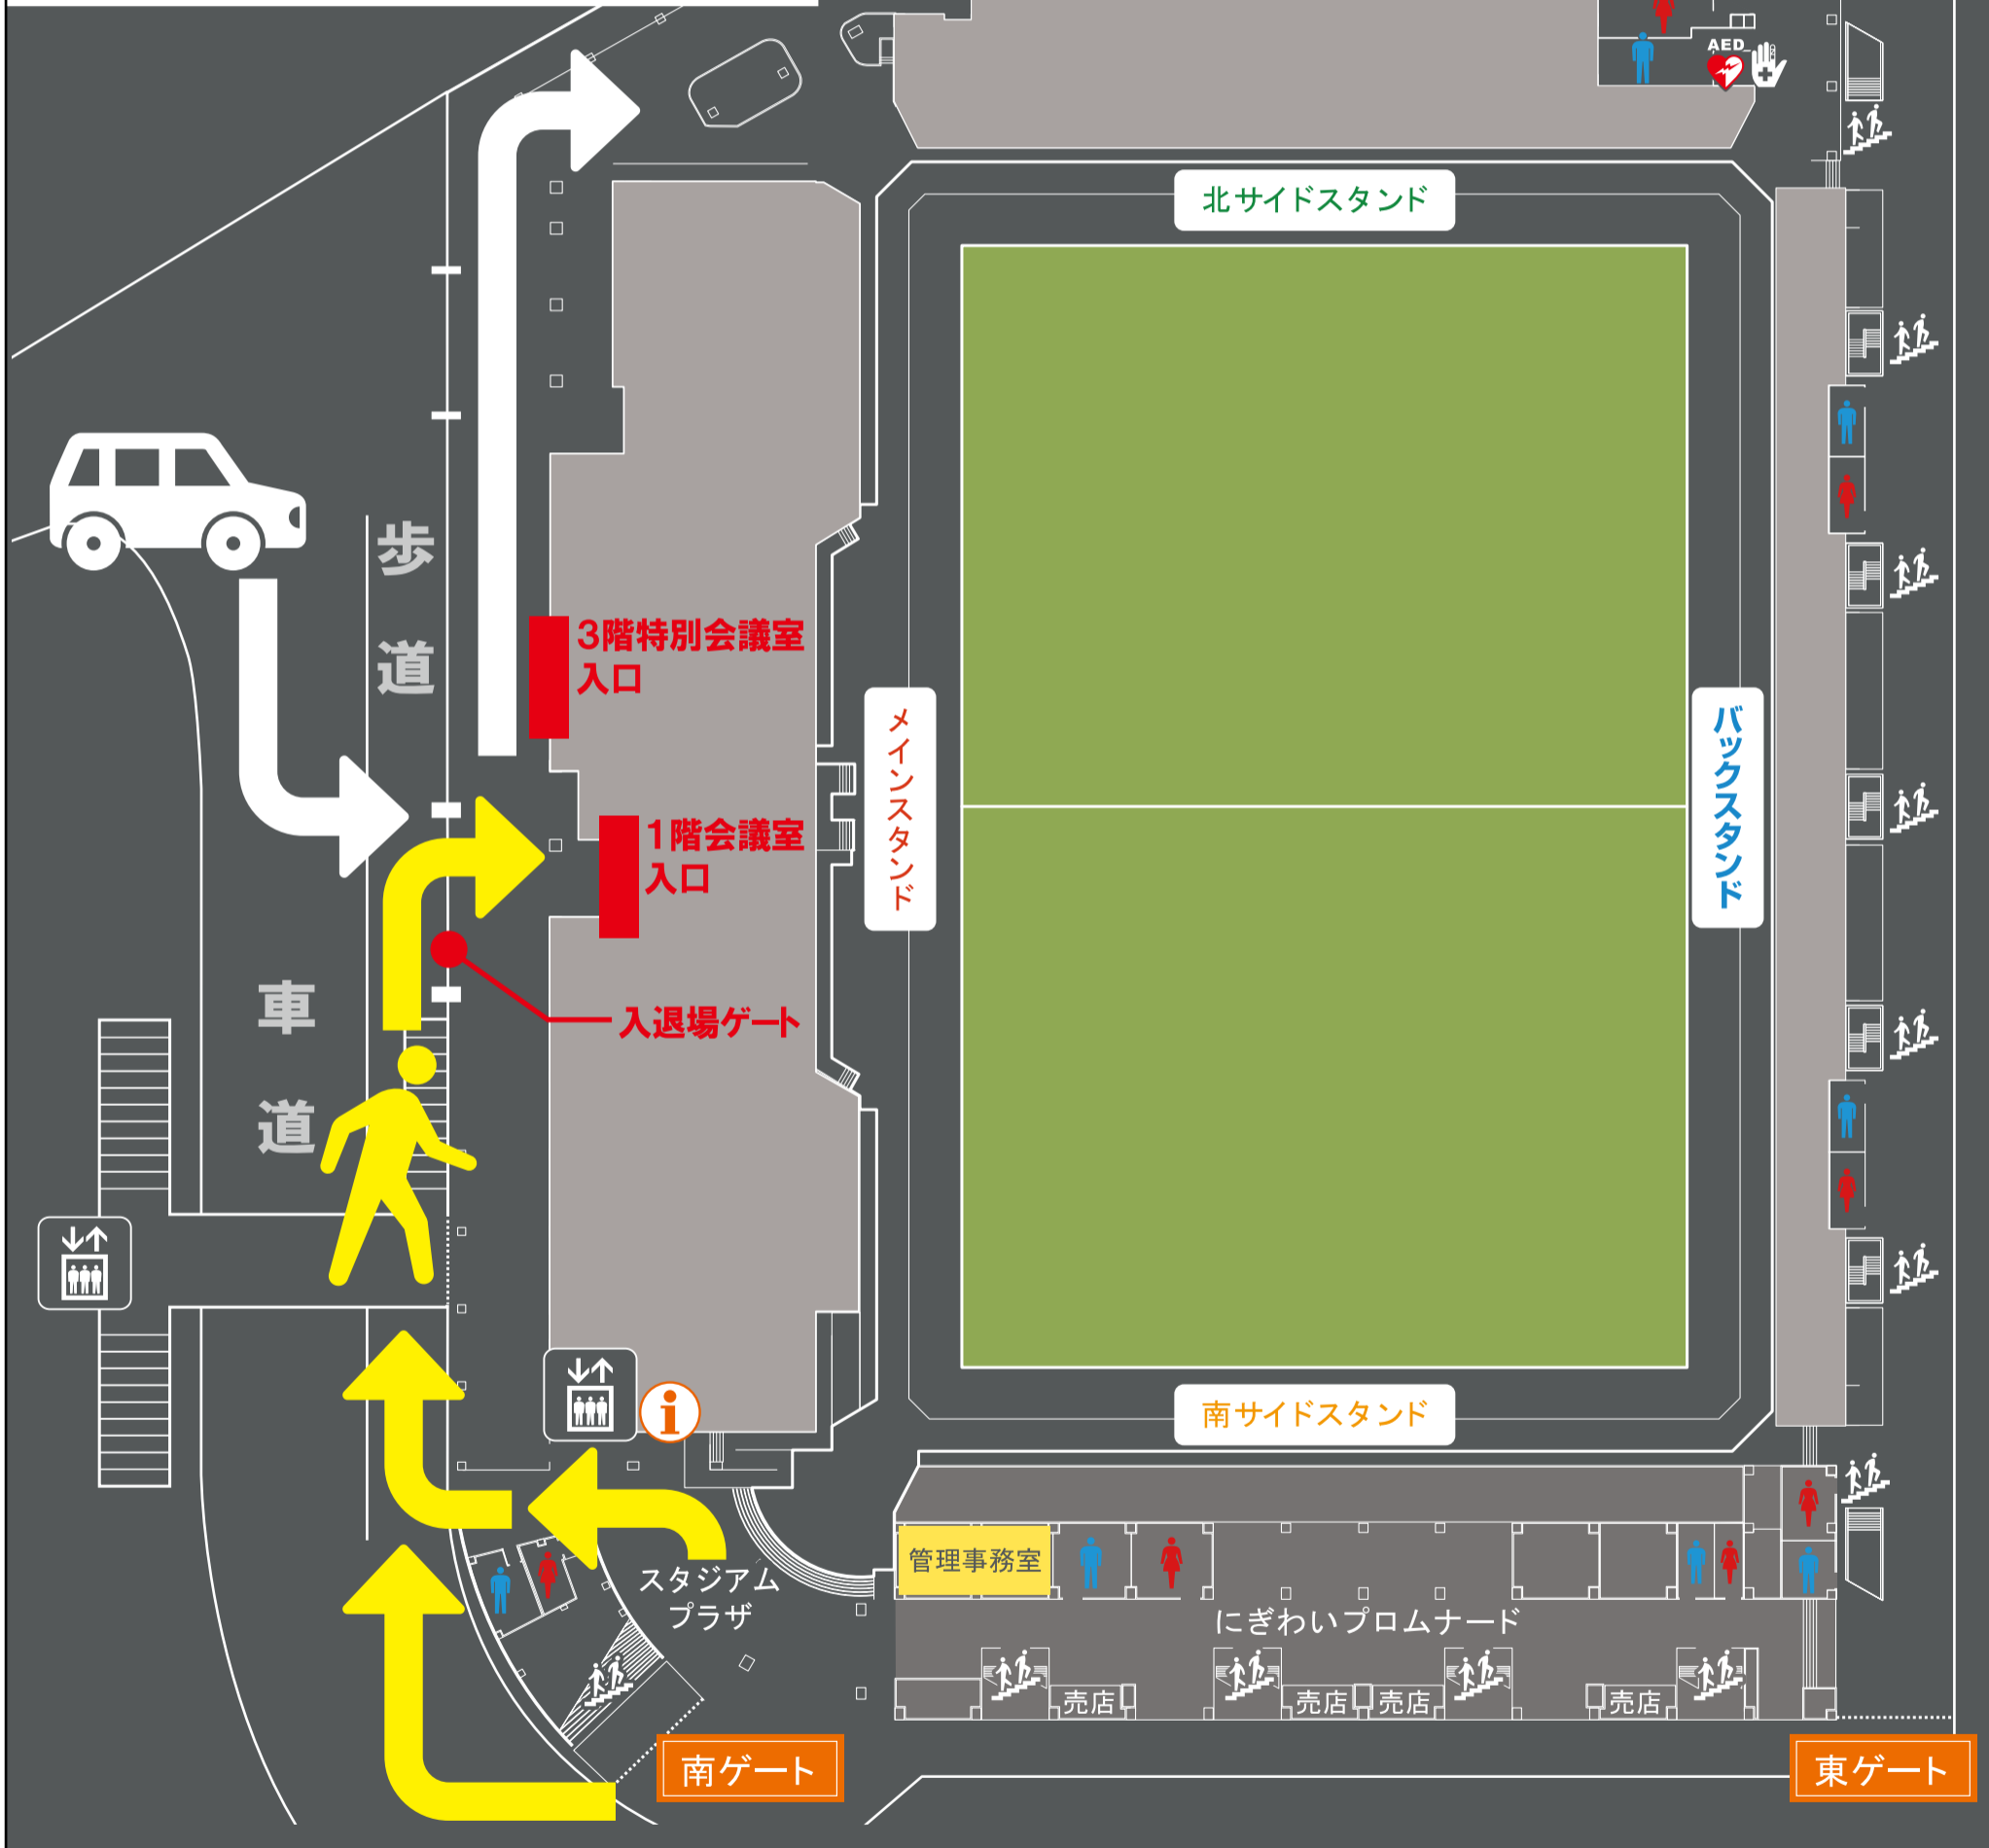

# 会議室利用時の 入場口案内

## 注意事項

- 参加者やケータリング業者等、複数が随時入退場される場合には、必ず主催者様にてゲート係員を配置し、ご案内等をお願いいたします。
- 当施設は「あさの汐風公園」側からの左折入庫のみです。北九州国際会議場方面よりお越しの際はフェリー乗場にてUターンが必要です。

ミクニワールドスタジアム北九州 ☎ 093-521-2020