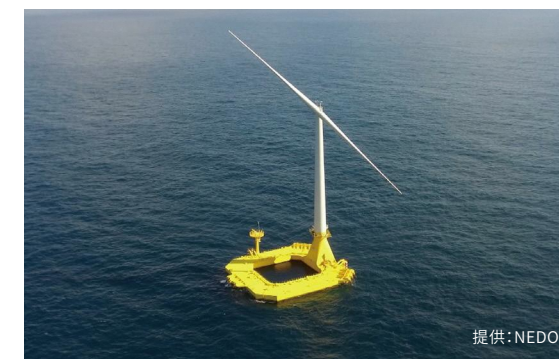

ボランティアによる花植え活動

会場

10月5日(火):浅生スポーツセンター
10月7日(木):穴生ドーム
10月11日(月):小倉駅新幹線口 ペDESTリアンデッキ

10月6日(水)～8日(金)

世界洋上風力サミット2021

会場 北九州国際会議場

提供:NEDO

世界風力会議(GWEC)が洋上風力発電普及促進のため世界各国でシンポジウムを開催。日本での開催は北九州市が初となります。